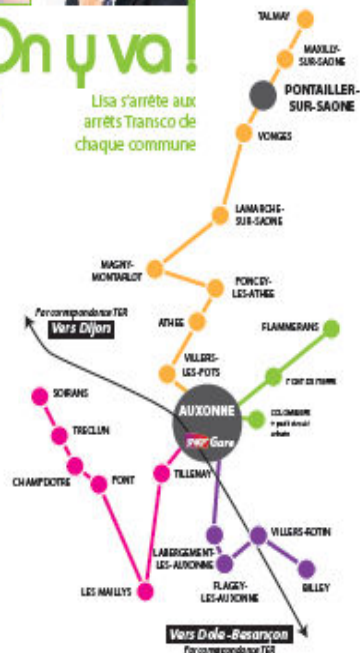

Ce service est accessible à tous. Pour les Personnes à Mobilité Réduite, merci de signaler votre situation lors de la réservation.

Auxonne Val-de-Saône
et Canton de
Pontallier-sur-Saône

Dijon
Besançon
Pontallier-sur-Saône
Auxonne

Convivialité
économie

simplicité
mobilité

RDV
Courses
Marché d'Auxonne
Médecins
Pôle Emploi
Promenades
Shopping à Dijon
Travail...

On y va !

Lisa s'arrête aux arrêts Transco de chaque commune

HORAIRES

Lisa s'arrête aux arrêts Transco de chaque commune

Du Lundi au Vendredi hors jours fériés

Circuit 1

	Aller		Retour	
Billey	6:41	9:05	11:11	16:56
Villers-Rotin	6:45	9:09	11:07	16:52
Flagey	6:48	9:12	11:04	16:49
Labergement	6:50	9:14	11:02	16:47
Auxonne Centre Ville	6:54	9:18	10:58	16:43
Auxonne Gare SNCF	6:57	9:21	10:55	16:40
CORRESP. TRAIN DUON	7:08			16:37
CORRESP. TRAIN DOLE - BESANCON	7:02			16:15